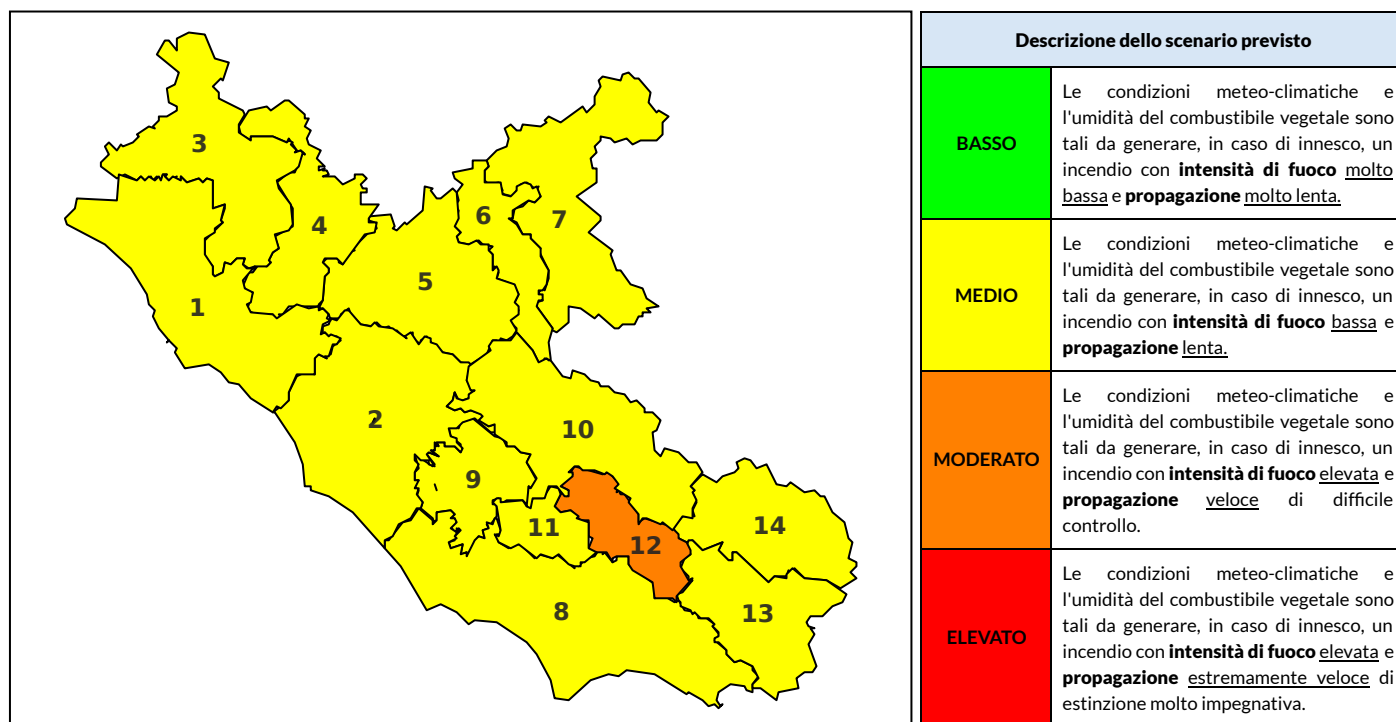

## BOLLETTINO DI PERICOLOSITA' DA INCENDI BOSCHIVI

### Previsioni per oggi 11-7-2022

Livello di pericolosità da incendio boschivo per Zona di Allerta AIB

Bollettino emesso nel periodo della campagna AIB Lazio sulla base del modello previsionale RISICOLazio, sviluppato in collaborazione con Fondazione CIMA, che fornisce un supporto per la valutazione della Pericolosità da incendio boschivo aggregata sulle Zone di Allerta AIB, approvate come parte integrante del Piano AIB Lazio 2020-2022 con DGR n° 270 del 15/05/2020. Il dettaglio della distribuzione dei Comuni nelle Zone AIB è consultabile al link [https://protezionecivile.regione.lazio.it/zone\\_allerta\\_aib\\_comuni/](https://protezionecivile.regione.lazio.it/zone_allerta_aib_comuni/). Le Norme Comportamentali per la popolazione sono consultabili al link [https://protezionecivile.regione.lazio.it/norme\\_comportamentali\\_aib/](https://protezionecivile.regione.lazio.it/norme_comportamentali_aib/).

Zona AIB	1	2	3	4	5	6	7	8	9	10	11	12	13	14
Livello Pericolosità	MEDIO	MEDIO	MEDIO	MEDIO	MEDIO	MEDIO	MEDIO	MEDIO	MEDIO	MEDIO	MEDIO	MODERATO	MEDIO	MEDIO

NOTE