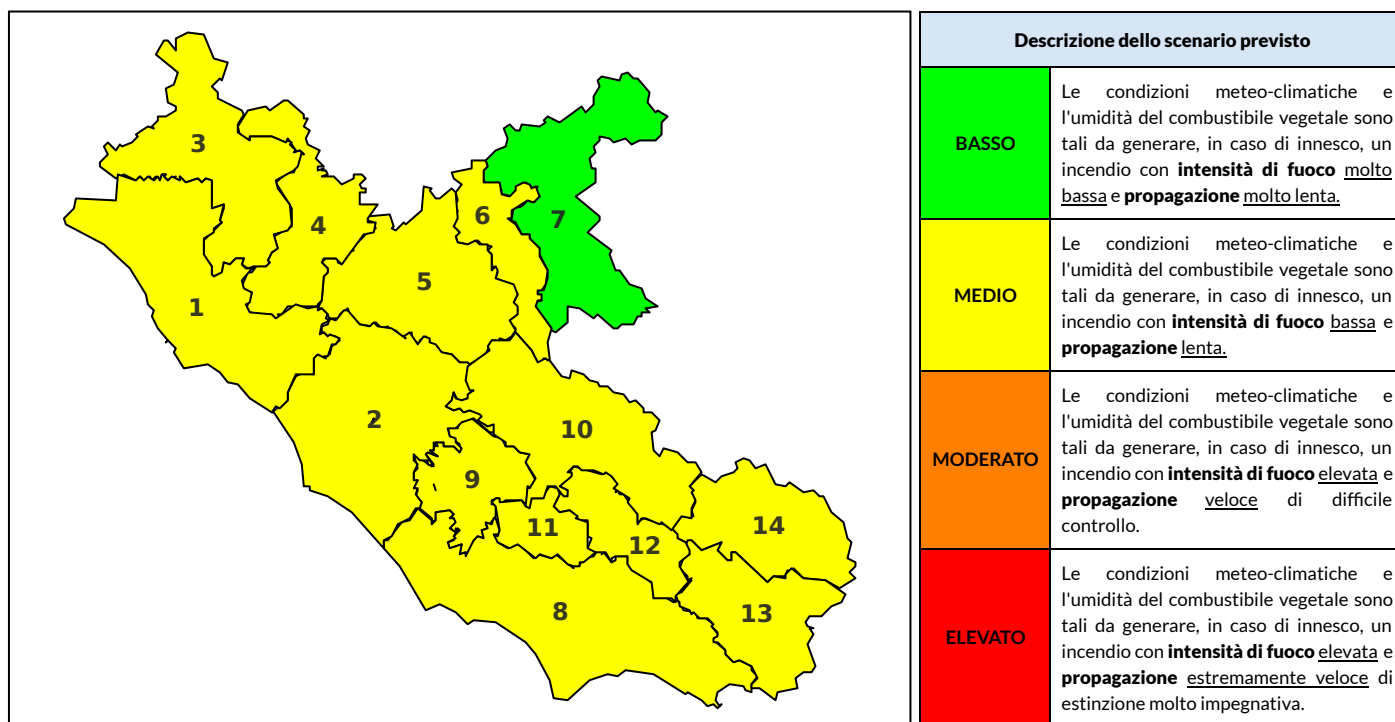

### Previsioni per oggi 11-7-2022

Livello di pericolosità da incendio boschivo per Zona di Allerta AIB

Bollettino emesso nel periodo della campagna AIB Lazio sulla base del modello previsionale RISICOLazio, sviluppato in collaborazione con Fondazione CIMA, che fornisce un supporto per la valutazione della Pericolosità da incendio boschivo aggregata sulle Zone di Allerta AIB, approvate come parte integrante del Piano AIB Lazio 2020-2022 con DGR n° 270 del 15/05/2020. Il dettaglio della distribuzione dei Comuni nelle Zone AIB è consultabile al link [https://protezionecivile.regione.lazio.it/zone\\_allerta\\_aib\\_comuni/](https://protezionecivile.regione.lazio.it/zone_allerta_aib_comuni/). Le Norme Comportamentali per la popolazione sono consultabili al link [https://protezionecivile.regione.lazio.it/norme\\_comportamentali\\_aib/](https://protezionecivile.regione.lazio.it/norme_comportamentali_aib/).

Zona AIB	1	2	3	4	5	6	7	8	9	10	11	12	13	14
Livello Pericolosità	MEDIO	MEDIO	MEDIO	MEDIO	MEDIO	MEDIO	MEDIO	MEDIO	MEDIO	MEDIO	MEDIO	MODERATO	MEDIO	MEDIO

NOTE

## BOLLETTINO DI PERICOLOSITA' DA INCENDI BOSCHIVI

Zona AIB	1	2	3	4	5	6	7	8	9	10	11	12	13	14
Livello Pericolosità	MEDIO	MEDIO	MEDIO	MEDIO	MEDIO	MEDIO	BASSO	MEDIO	MEDIO	MEDIO	MEDIO	MEDIO	MEDIO	MEDIO